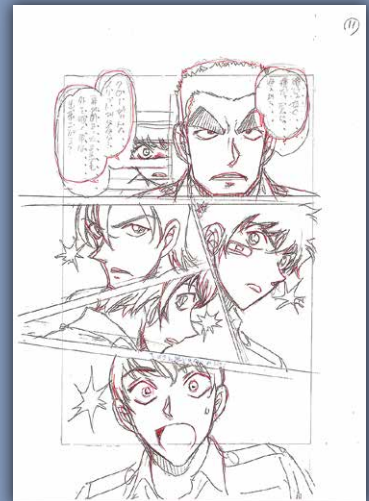

## 第6期

【期間】2026.1/31(土)～3/31(火)

※2/27(金)は休館日

- 名探偵コナン「警察学校編(Wild Police Story)下」
- 諸伏・降谷編
- CASE.10「悪因悪果」
- CASE.11「鳩首凝議」
- CASE.12「桜花爛漫」
- LAST CASE「桜梅桃李」

世界でココだけ!  
貴重な赤字入りコピーの  
ラスト展示!

青山先生赤字入りコピー  
応募者全員サービス青山剛昌ネームノート  
諸伏・降谷編 表紙&裏表紙